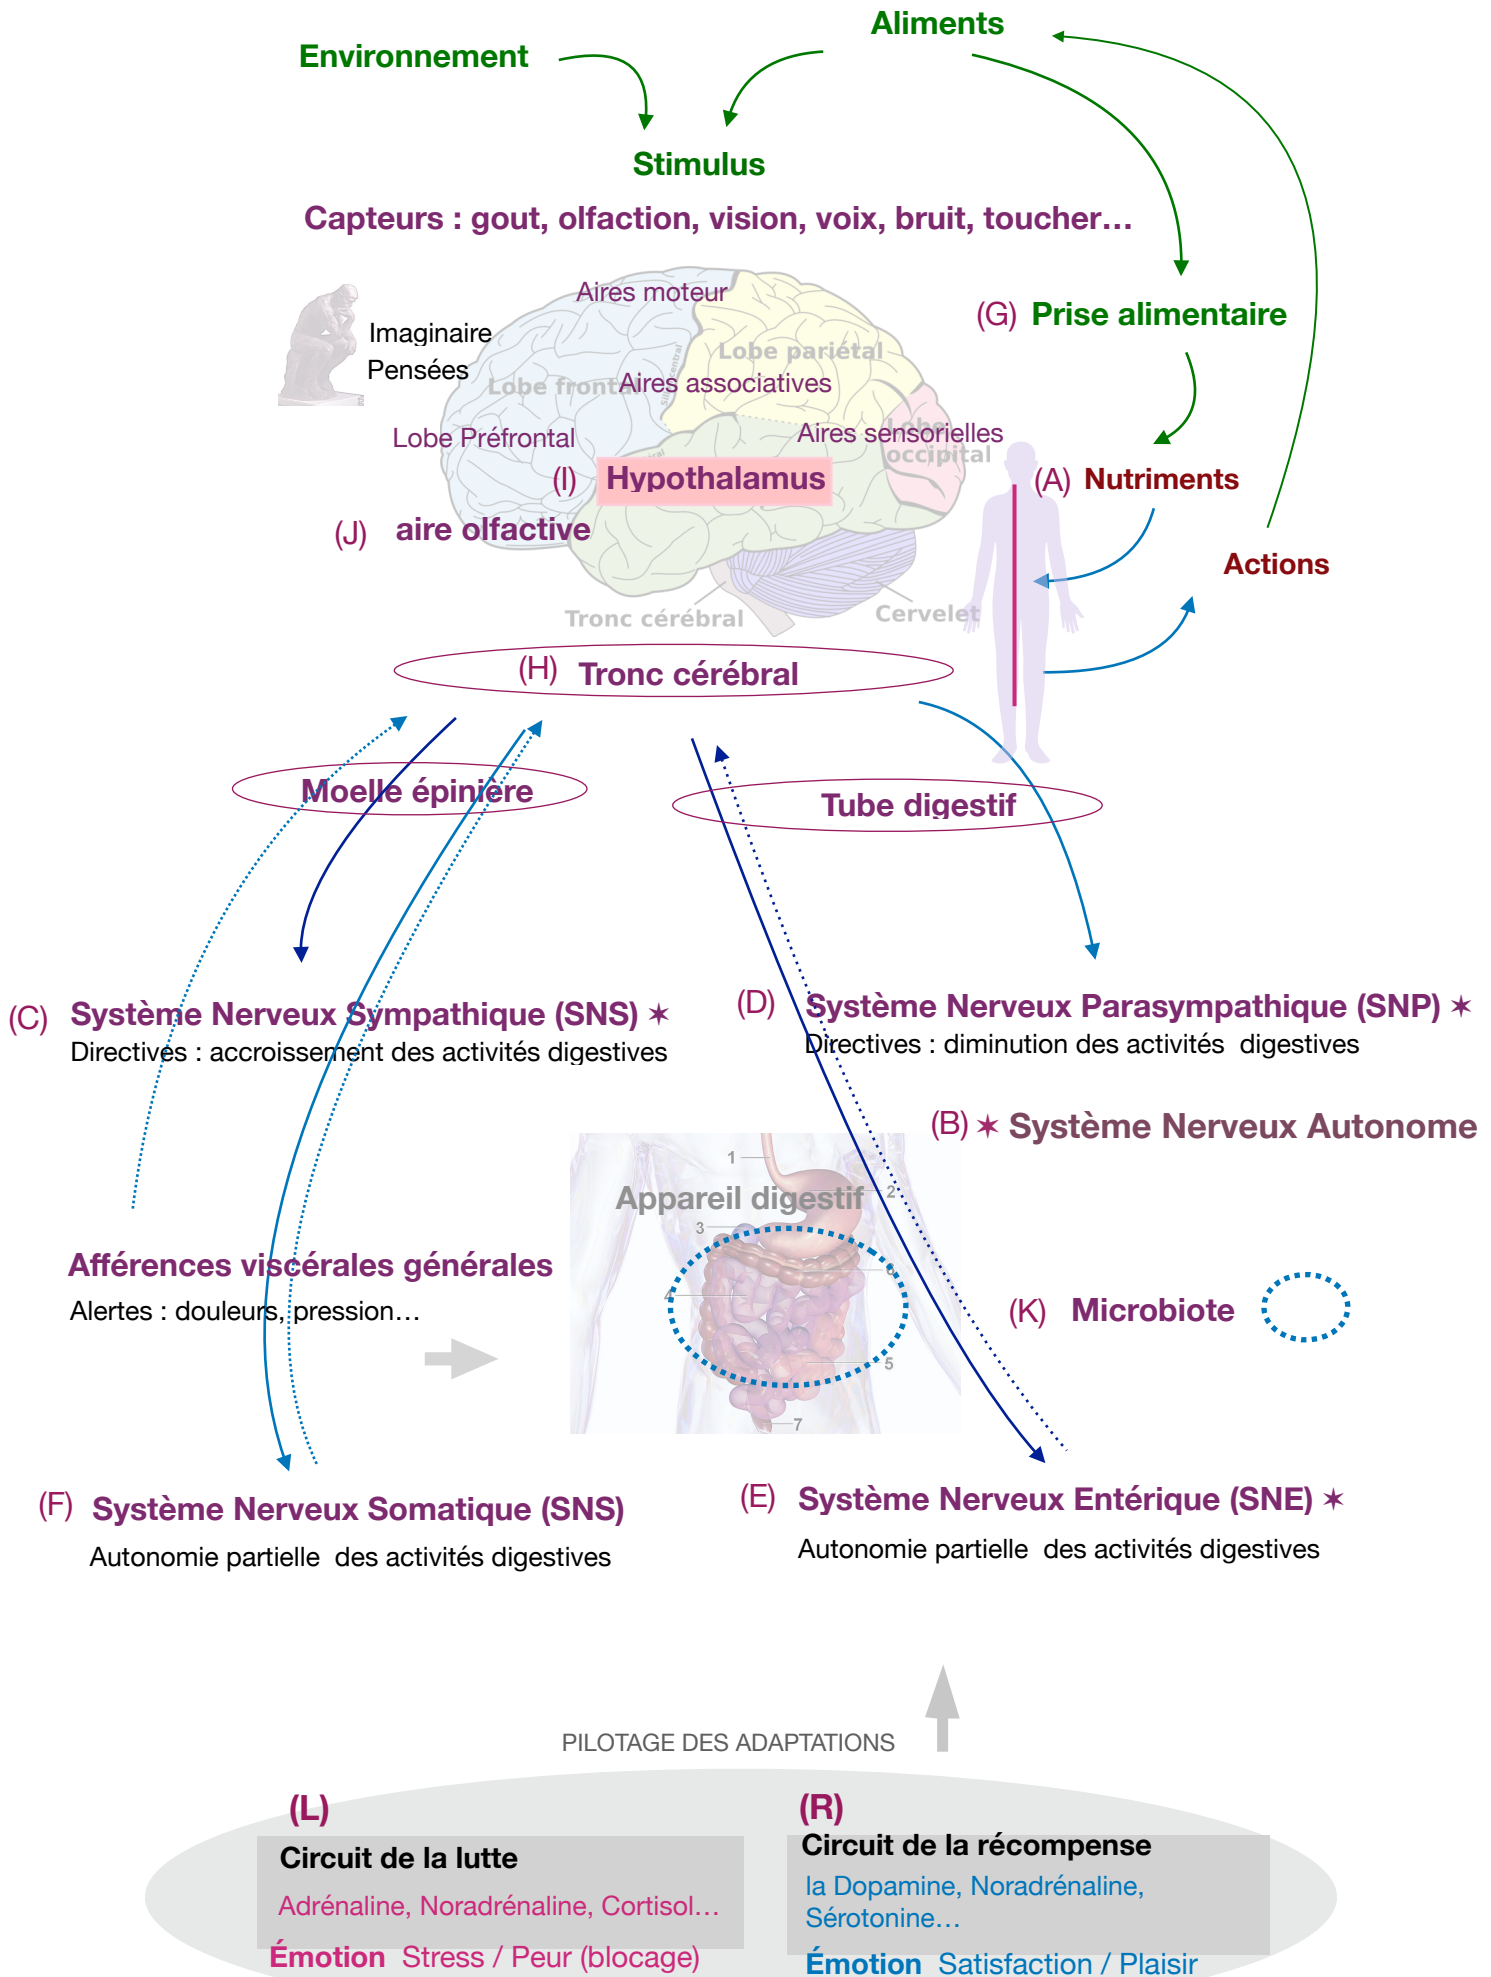

Nutrition

Système Nerveux Autonome (SNA) s n végétatif

Les effets du SNP sont opposés à ceux du SNS (la plupart du temps)

Acétylcholine

Il ralentit, freine

nerf vague

[homo-erectus cuisson des aliments développement cérébral Wiki](#)