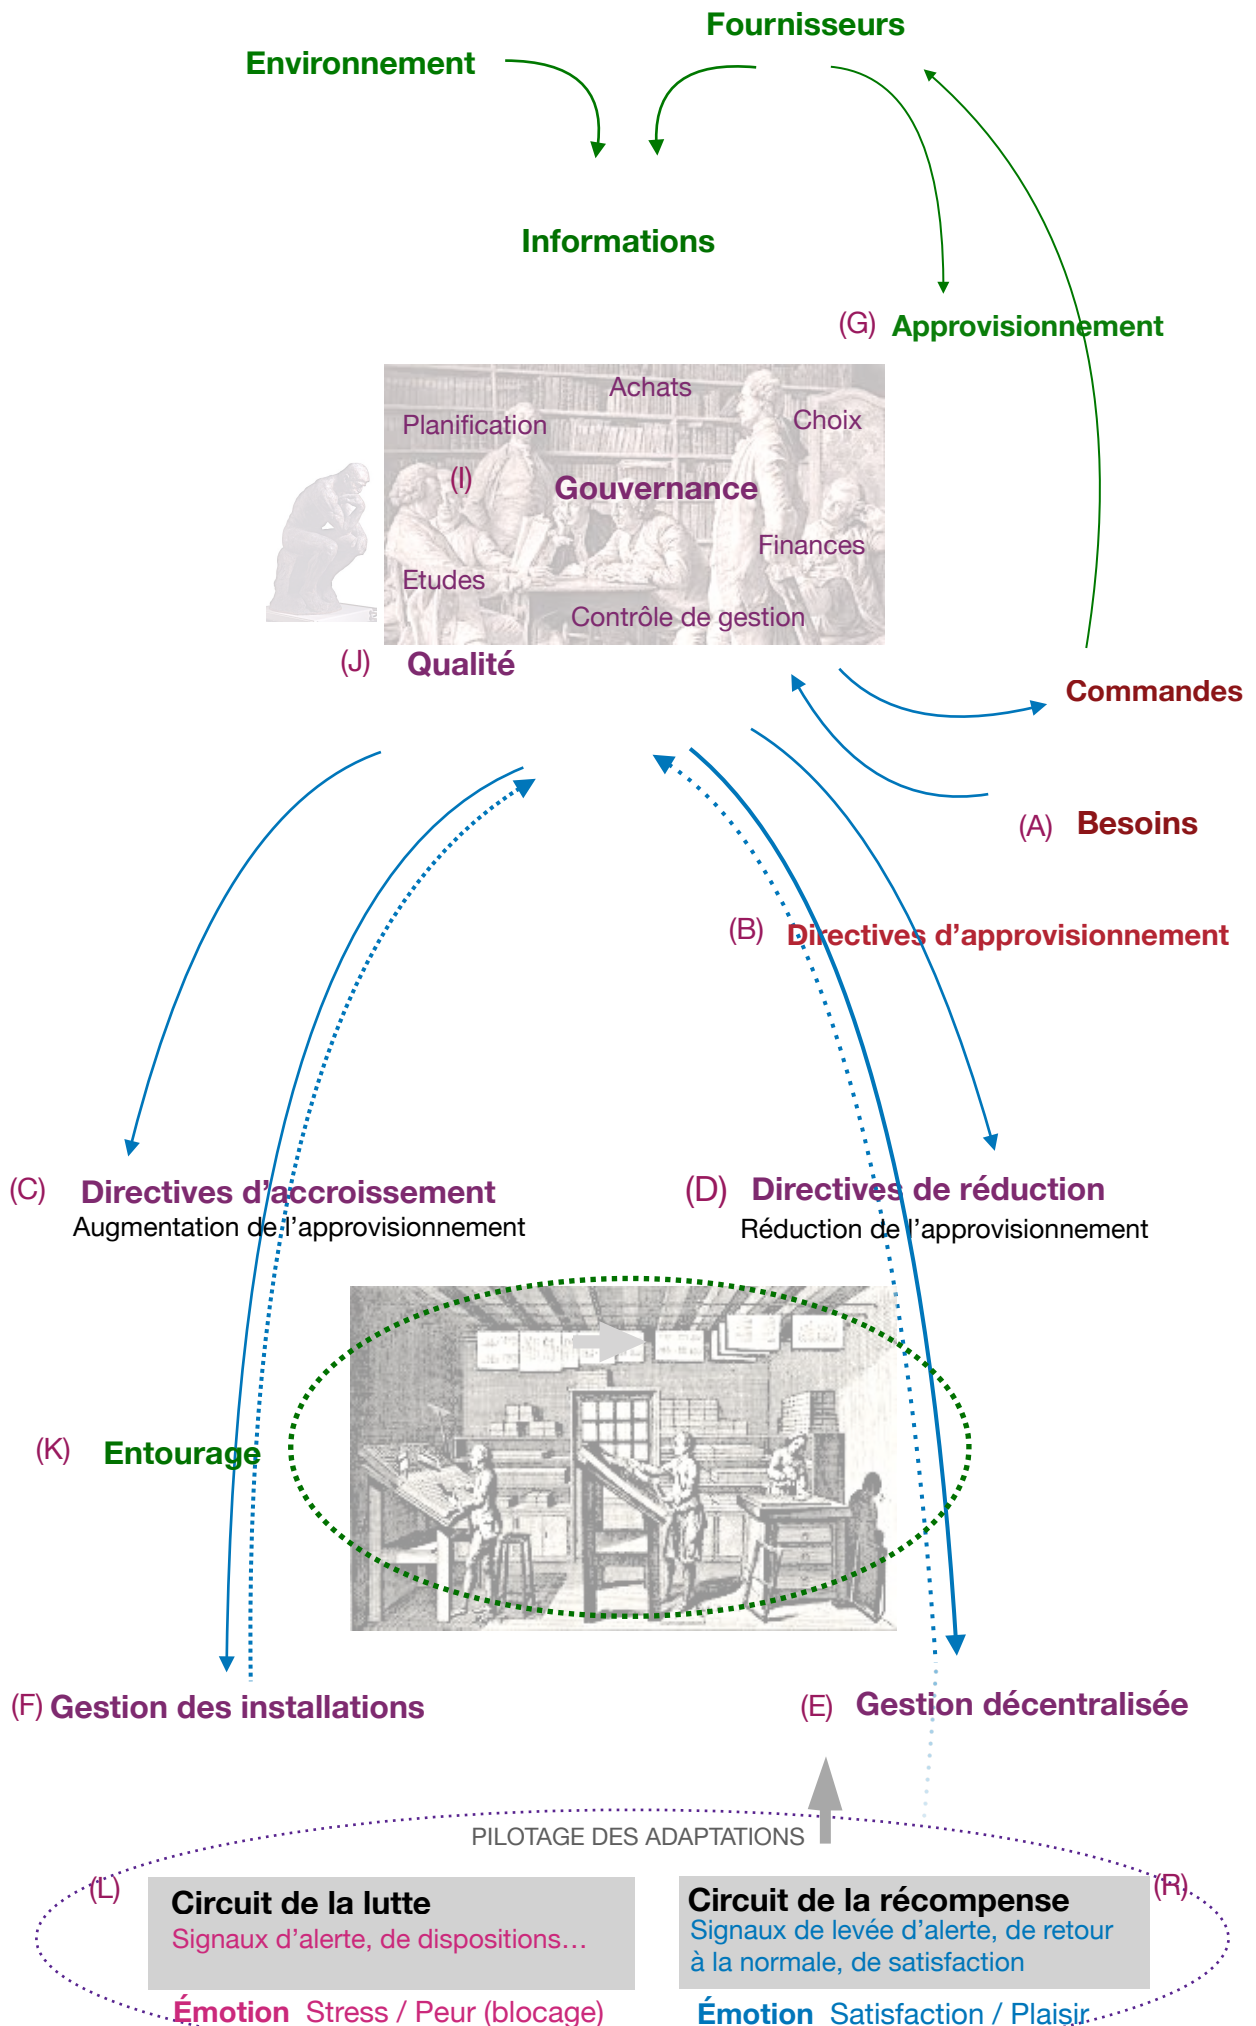

Nutrition

Système Nerveux Autonome (SNA) s n végétatif

Les effets du SNP sont opposés à ceux du SNS (la plupart du temps)

Acétylcholine

Il ralentit, freine

nerf vague

[homo-erectus cuisson des aliments développement cérébral Wiki](#)